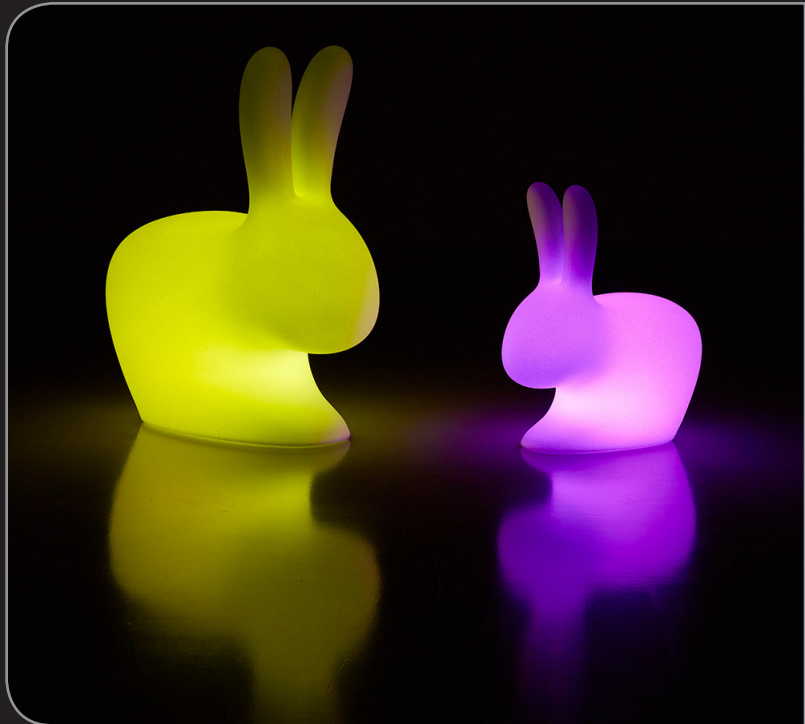

RABBIT CHAIR

seduta per adulto in polietilene

uso interno / esterno. dimensioni: 70 x 40 x 80 cm.

euro 159,00

MINI RABBIT LAMP CHAIR

seduta per bambino / lampada a led multicolor con telecomando in polietilene
uso interno / esterno. dimensioni: 46 x 26 x 52 cm

euro 169,00

RABBIT LAMP CHAIR

seduta per adulto / lampada a led multicolor con telecomando in polietilene
uso interno / esterno. dimensioni: 70 x 40 x 80 cm.

euro 249,00

ANGLEPOISE
BERTI COLTELLERIA
BLOMUS
BROKIS
CARLO MORETTI
CHILEWICH
CLETO MUNARI
DANESE MILANO
DEDON
DESIGN STOCKHOLM
EVA SOLO
FISH DESIGN
IITTALA
LEMA MOBILI
MIELE
MOOOI
MUUTO
MYYOUR
NORMANN
PLUST
QEEBOO
REXITE
RODA
ROSENTHAL
ROTALIANA
SAMBONET
SELETTI
SOVET ITALIA
STELTON
VENINI
ZAFFERANO
ZANOTTA