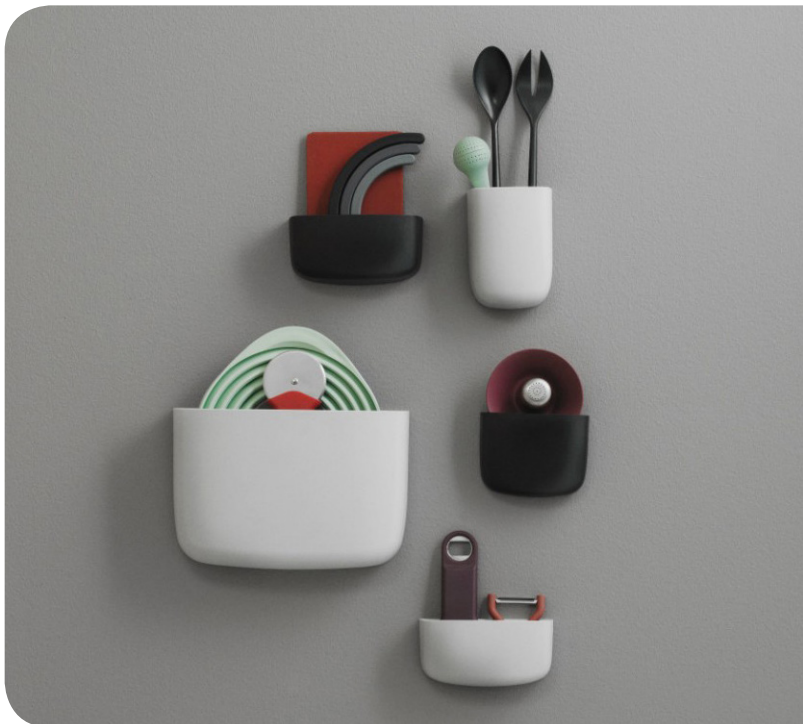

# PORTAOGGETTI DA PARETE

contenitore da parete in plastica disponibile  
in vari colori e dimensioni.

a partire da 20,00 euro