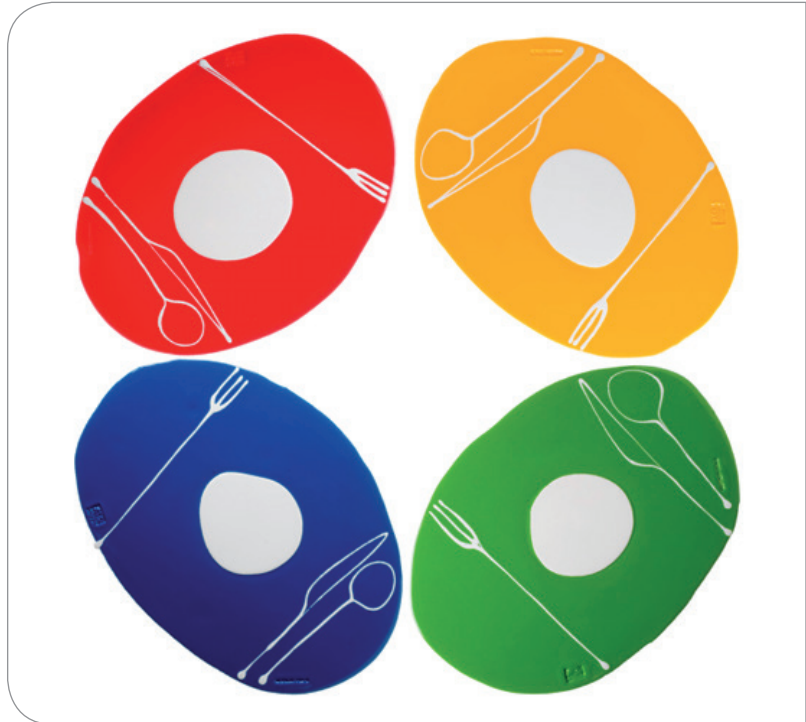

# TOVAGLIETTE

tovagliette all'americana di Gaetano Pesce  
in resina fatte a mano in Italia.

a partire da 50,00 euro