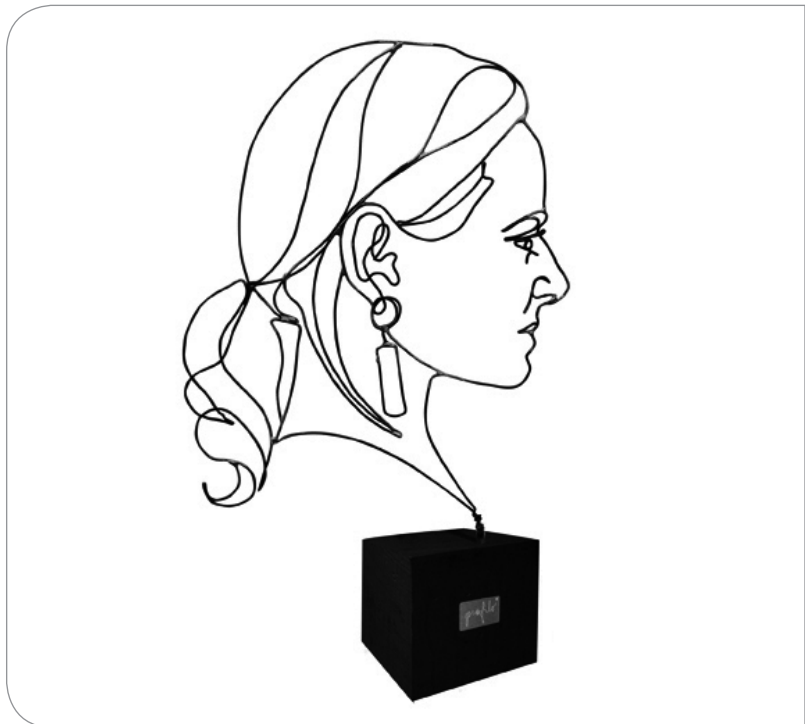

# LAMPADARI

lampadari da soffitto o da parete in vetro soffiato di vari colori, dimensioni e finiture.

a partire da 220,00 euro

## PROFILO FATTO A MANO

profilo di un tuo caro realizzato in metallo su foto del cliente.  
filo: corten, argento, oro. base legno: naturale, nera, bianca.

a partire da 240,00 euro